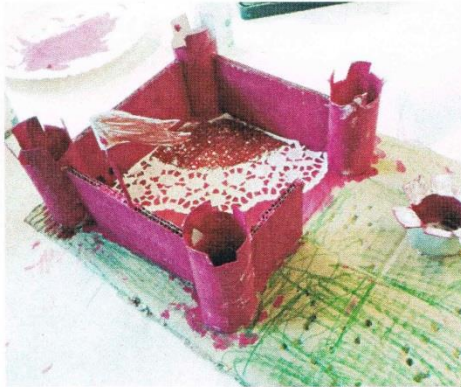

FORMEN, MODELLIEREN UND GESTALTEN

Krea:

Kurs für Kinder ab 4 Jahren
Dienstag 15.15 bis 17.15 Uhr

Leitung: Tanja Fragel
Kosten: 57 EUR / Monat
Fliednerstr. 32 / Souterrain

Hier sind deiner kreativen Idee keine Grenzen gesetzt. Du lernst verschiedene Mal- und Zeichentechniken sowie den Umgang mit unterschiedlichsten Materialien und Werkstoffen kennen.