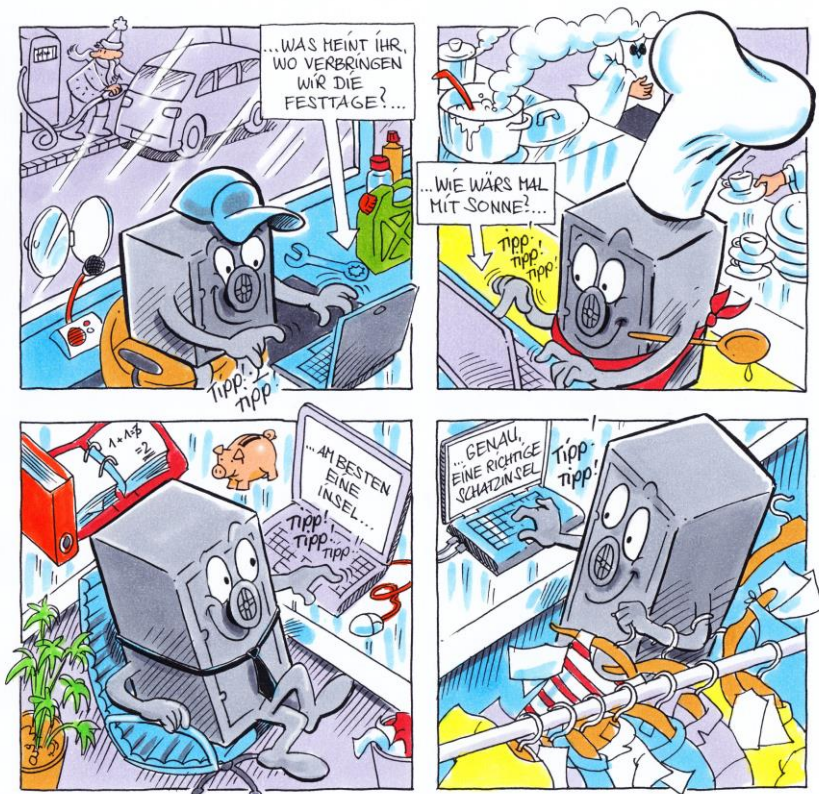

Comic Zeichnen

Krea!

Dienstag

19.15 bis 21.15 Uhr

ab 16 Jahren

Kursleitung: Norbert Höveler
Jugendliche 57 Euro / Monat
Erwachsene 65 Euro / Monat
Fliednerstraße 32, Souterrain

In dem Kurs lernst du den Aufbau von Licht, Schatten, Perspektive und wie du am einfachsten Sprechblasen textest.

Die Grundkenntnisse der Anatomie werden beigebracht, um Figuren Zeichnerisch „in Bewegung“ zu setzen.

Der Kurs bietet auch Einblicke in die Kunst der Mangas.

ANMELDUNG: Kreativitätsschule Düsseldorf e. V., anerkannte Jugendkunstschule NRW