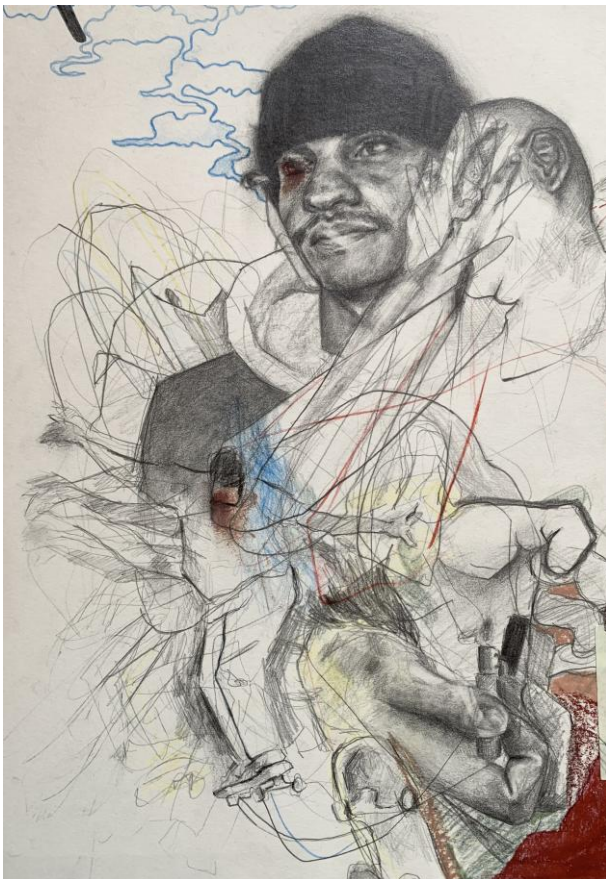

Kreative Kompositionen

Krea!

freitags

15.15 bis 16.45 Uhr

Kurs für Kinder 8-14 Jahren

Kursleitung: Janna Becher

54 Euro / Monat

Fliednerstraße 32, Souterrain

In diesem Kurs beschäftigen wir uns mit zeichnerischen sowie malerischen Grundlagen und Techniken.

Wir lernen mehr über Form, Farbe, Komposition etc. und eignen uns so das nötige Werkzeug an, um unser Wunschmotiv auf Papier und Leinwand zu bringen.